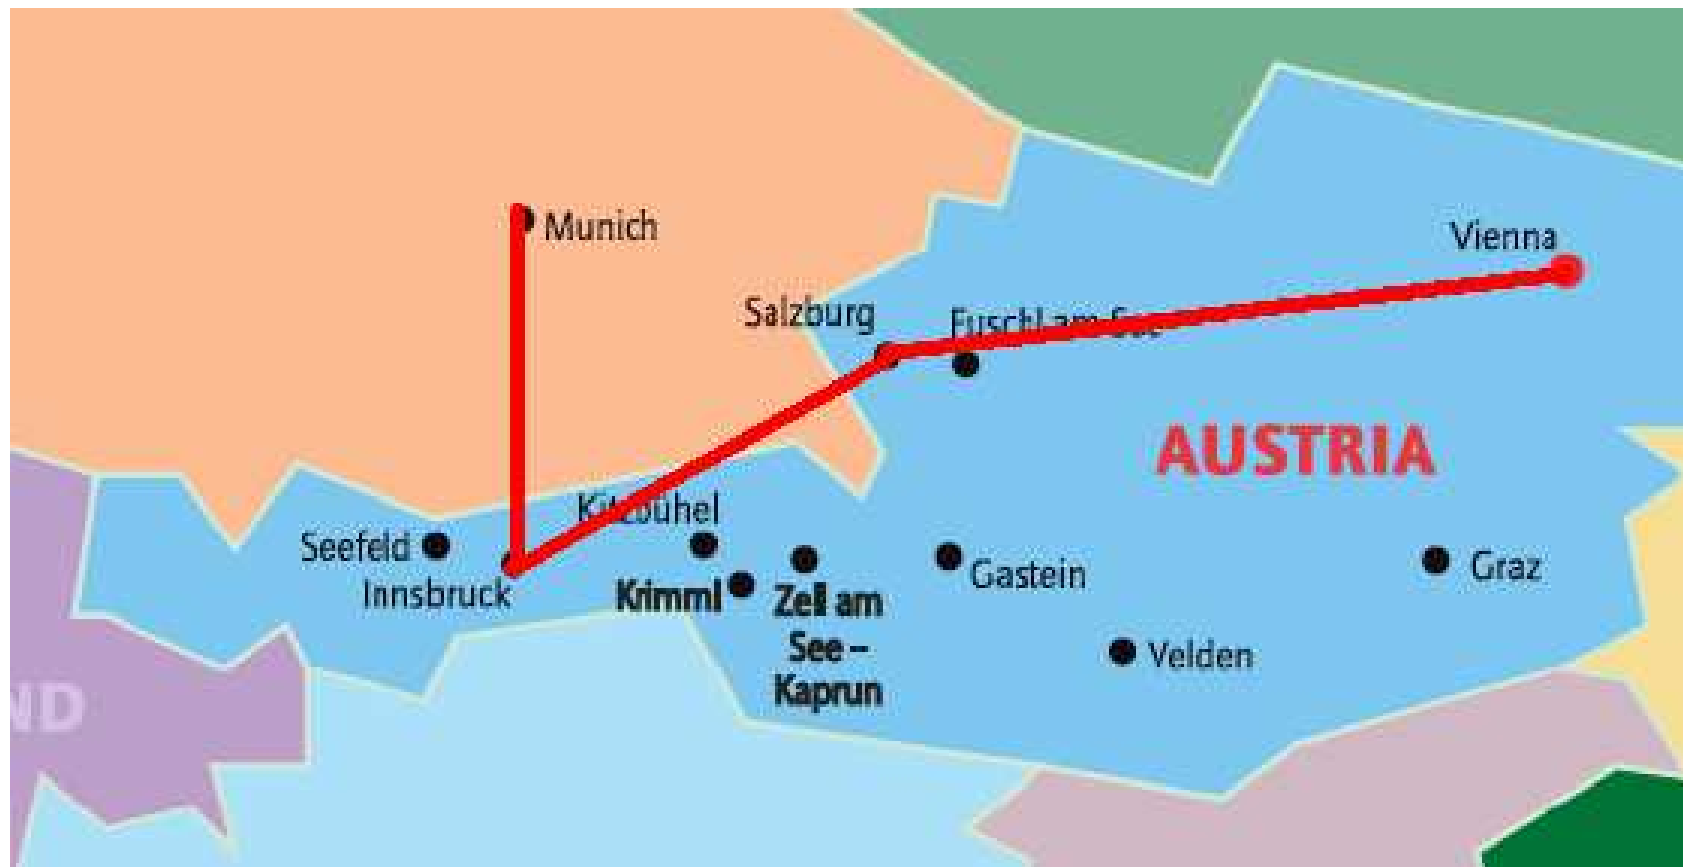

Комбинированные туры

Вена – Зальцбург – Инсбрук – Мюнхен

Расстояние от Вены до Зальцбурга 294 км. Время в пути ~ 3 часа без пересадок.

Расстояние от Зальцбурга до Инсбрука 183 км. Время в пути ~ 2 часа без пересадок.

Расстояние от Инсбрука до Мюнхена 162 км. Время в пути ~ 2 часа без пересадок.

Комбинированные туры

Прага + Вена + Будапешт

Расстояние от Праги до Вены 295 км. Время в пути ~ 4,5 часа без пересадок.

Расстояние от Вены до Будапешта 252 км. Время в пути ~ 3 часа без пересадок.

Комбинированные туры

Мюнхен + отдых на озерах Австрии

Расстояние от Мюнхена до Целль ам Зее 180 км.

Время в пути на поезде ~ 3,5 часа с 1 пересадкой.

Общие правила:

- По всем турам подтверждается категория отеля. (список отелей см. на нашем сайте). Название отеля сообщается не позднее , чем за 3 дня до заезда.
- Все документы по туру (ваучеры, ж/д билеты, информационное письмо и т.д.) будут доставлены принимающей стороной в первый отель по программе на имя клиента.
- Трансфер на встречу: водитель встречает клиентов с табличкой с их фамилией в холле прибытия на выходе из таможенной зоны.
- В случае опоздания на согласованный по времени трансфер, все возникшие дополнительные расходы должны быть оплачены клиентом на месте.